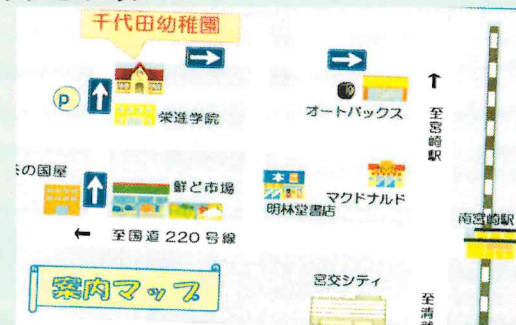

随時受け付けております。お気軽にご来園下さい。
まずはお電話で。

上空から見た広々とした園庭・園舎風景です

④ < 園庭開放・施設見学 >

月 ~ 土 10:00~14:00
(ご来園の際は事務室にお声かけください。)

お問い合わせ

認定こども園 千代田幼稚園
住所 宮崎市太田4丁目5番40号
電話 (0985)51-3402
HP <http://www.chiyodayouchien.jp/>

アクセスマップ

※ 新型コロナウイルス感染拡大等により、内容等が変更になる場合があります。ご利用に当たってはあらかじめHP(「千代田幼稚園」で検索できます。)等でご確認下さい。スマホからもご覧いただけます。